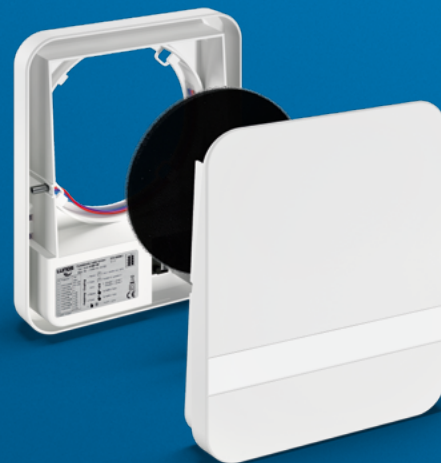

LUNOS BREŽIČNI SISTEM

Made in Germany

Brežični sistem LUNOS je neodvisen sistem, ki medsebojno komunicira preko dvosmerne radijske frekvence 868 MHz. Krmilni enoti 5/UNI-RF, 5/SC-RF in pametni brezžični zaslon se med seboj povezujejo z integriranimi brezžičnimi moduli LUNOS in se lahko nadgradijo z modulom UNI-EO za povezavo s homee Smart Home krmilniki ali drugimi Smart Home sistemi.

Smart Comfort Brezžično 5/SC-RF

Prezračevanje s pritiskom na gumb - natanko tako, kot potrebujete; z upravljanjem preko krmilne enote v velikosti stikala in serijsko vgrajenim brezžičnim modulom LUNOS

Univerzalni krmilnik Brezžično 5/UNI-RF

Večfunkcijska 12 V krmilna enota z upravljanjem preko klasičnega stikala in serijsko vgrajenim brezžičnim modulom LUNOS

Pametni brezžični zaslon 9/IBF-RF

Dizajnerski notranji zaslon za bivalne prostore z univerzalnim krmilnikom in serijsko vgrajenim brezžičnim modulom LUNOS ter 230 V napajalno enoto.

Brezžične krmilne enote LUNOS so serijsko opremljene s senzorji vlage in temperature. Pametni brezžični zaslon na ta način preverja razlike med notranjim in zunanjim zrakom ter temu primerno prilagaja nivo pretoka zraka.